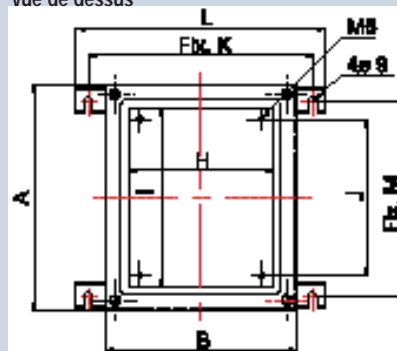

FICHE TECHNIQUE

- Encombrement des boîtes inox 316L
- Dimensions extérieures, profondeurs et dégagements des boîtes

- Boîtes profondeur 95 mm

Vue de profil

Vue de dessus

Boîte profondeur 95 H x L x P	A	B	C	D	E	F	G	H	I	J	K	L	M	N
120 x 120 x 95	120	120	95	127	127	88	89,00	84	104	/	140	160	/	1,5
120 x 180 x 95	120	180	95	187	127	148	89,00	144	104	/	200	220	/	1,5
180 x 180 x 95	180	180	95	187	187	148	89,00	144	164	/	200	220	/	1,5

- Coffrets profondeur 200 et 300 mm

- Dimensions coffrets profondeur 200 mm
- Dimensions coffrets profondeur 300 mm

Vue de profil

Vue de dessus

Détails patte de fixation

Profondeur 200 H x L x P	A	B	C	D	E	F	G	H	I	J	K	L	M	N
220 x 370 x 200	220	370	200	/	/	290	18,50	316	166	140	407	436	185	1,50
370 x 260 x 200	370	260	200	/	/	180	18,50	206	316	290	297	326	335	1,50
370 x 370 x 200	370	370	200	/	/	290	18,50	316	316	290	407	436	335	2,00
560 x 370 x 200	560	370	200	/	/	290	18,50	316	506	480	407	436	525	2,00
750 x 370 x 200	750	370	200	/	/	290	18,50	316	695	670	407	436	715	2,00
560 x 560 x 200	560	560	200	/	/	480	18,50	506	506	480	597	626	525	2,00
750 x 560 x 200	750	560	200	/	/	480	18,50	506	696	670	597	626	715	2,00
1130 x 750 x 200	1130	750	200	/	/	670	18,50	696	1076	1050	787	816	1095	2,00

Profondeur 300

H x L x P	A	B	C	D	E	F	G	H	I	J	K	L	M	N
370 x 370 x 300	370	370	300	/	/	290	18,50	316	316	290	407	436	335	2,00
560 x 370 x 300	560	370	300	/	/	290	18,50	316	506	480	407	436	525	2,00
750 x 370 x 300	750	370	300	/	/	290	18,50	316	695	670	407	436	715	2,00
560 x 560 x 300	560	560	300	/	/	480	18,50	506	506	480	597	626	525	2,00
750 x 560 x 300	750	560	300	/	/	480	18,50	506	696	670	597	626	715	2,00
1130 x 750 x 300	1130	750	300	/	/	670	18,50	696	1076	1050	787	816	1095	2,00