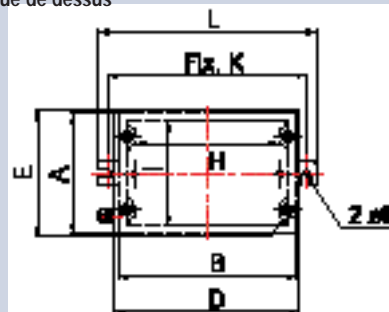

FICHE TECHNIQUE

- Encombrement des boîtes inox 316L
- Dimensions extérieures, profondeurs et dégagements des boîtes

- Boîtes profondeur 95 mm

Vue de profil

Vue de dessus

Boîte profondeur 95 H x L x P	A	B	C	D	E	F	G	H	I	J	K	L	M	N
120 x 120 x 95	120	120	95	127	127	88	89,00	84	104	/	140	160	/	1,5
120 x 180 x 95	120	180	95	187	127	148	89,00	144	104	/	200	220	/	1,5
180 x 180 x 95	180	180	95	187	187	148	89,00	144	164	/	200	220	/	1,5

- Coffrets profondeur 200 et 300 mm

- Dimensions coffrets profondeur 200 mm
- Dimensions coffrets profondeur 300 mm

Vue de profil

Vue de dessus

Détails patte de fixation

Profondeur 200 H x L x P	A	B	C	D	E	F	G	H	I	J	K	L	M	N
220 x 370 x 200	220	370	200	/	/	290	18,50	316	166	140	407	436	185	1,50
370 x 260 x 200	370	260	200	/	/	180	18,50	206	316	290	297	326	335	1,50
370 x 370 x 200	370	370	200	/	/	290	18,50	316	316	290	407	436	335	2,00
560 x 370 x 200	560	370	200	/	/	290	18,50	316	506	480	407	436	525	2,00
750 x 370 x 200	750	370	200	/	/	290	18,50	316	695	670	407	436	715	2,00
560 x 560 x 200	560	560	200	/	/	480	18,50	506	506	480	597	626	525	2,00
750 x 560 x 200	750	560	200	/	/	480	18,50	506	696	670	597	626	715	2,00
1130 x 750 x 200	1130	750	200	/	/	670	18,50	696	1076	1050	787	816	1095	2,00

Profondeur 300

H x L x P	A	B	C	D	E	F	G	H	I	J	K	L	M	N
370 x 370 x 300	370	370	300	/	/	290	18,50	316	316	290	407	436	335	2,00
560 x 370 x 300	560	370	300	/	/	290	18,50	316	506	480	407	436	525	2,00
750 x 370 x 300	750	370	300	/	/	290	18,50	316	695	670	407	436	715	2,00
560 x 560 x 300	560	560	300	/	/	480	18,50	506	506	480	597	626	525	2,00
750 x 560 x 300	750	560	300	/	/	480	18,50	506	696	670	597	626	715	2,00
1130 x 750 x 300	1130	750	300	/	/	670	18,50	696	1076	1050	787	816	1095	2,00

FICHE TECHNIQUE

- Coffrets profondeur 150 mm

Vue de profil

Vue de dessus

Boîte profondeur 150 H X L X P	A	B	C	D	E	F	G	H	I	J	K	L	M	N
260 X 220 X 150	260	220	150	/	/	140	18,50	166	206	180	257	286	225	1,50

- Plaques d'ajours profondeurs 200 ou 300 mm avec joints