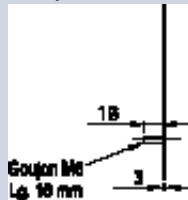

Profondeur 300

H x L x P	A	B	C	D	E	F	G	H	I	J	K	L	M	N
370 x 370 x 300	370	370	300	/	/	290	18,50	316	316	290	407	436	335	2,00
560 x 370 x 300	560	370	300	/	/	290	18,50	316	506	480	407	436	525	2,00
750 x 370 x 300	750	370	300	/	/	290	18,50	316	695	670	407	436	715	2,00
560 x 560 x 300	560	560	300	/	/	480	18,50	506	506	480	597	626	525	2,00
750 x 560 x 300	750	560	300	/	/	480	18,50	506	696	670	597	626	715	2,00
1130 x 750 x 300	1130	750	300	/	/	670	18,50	696	1076	1050	787	816	1095	2,00

FICHE TECHNIQUE

- Coffrets profondeur 150 mm

Vue de profil

Vue de dessus

Boîte profondeur 150 H X L X P	A	B	C	D	E	F	G	H	I	J	K	L	M	N
260 X 220 X 150	260	220	150	/	/	140	18,50	166	206	180	257	286	225	1,50

- Plaques d'ajours profondeurs 200 ou 300 mm avec joints

Vue de profil

Vue de dessus

Vue de profil

Vue de dessus

plaque pour coffret profondeur 200 mm						plaque pour coffret profondeur 300 mm					
Références	A	B	C	D	Epaisseur	Références	A	B	C	D	Epaisseur
097304	210	170	166	126	3						
097290	250	170	206	126	3						
097291	320	170	276	126	3	097298	320	270	276	226	3
097292	360	170	316	126	3	097299	360	270	316	226	3
097293	510	170	466	126	3	097300	510	270	466	226	3
097294	550	170	506	126	3	097301	550	270	506	226	3
097295	700	170	656	126	3	097302	700	270	656	226	3
097296	740	170	696	126	3	097303	740	270	696	226	3