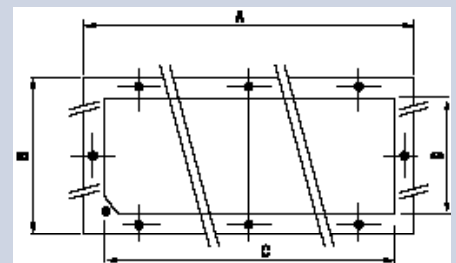

FICHE TECHNIQUE

- Coffrets profondeur 150 mm

Vue de profil

Vue de dessus

Boîte profondeur 150 H X L X P	A	B	C	D	E	F	G	H	I	J	K	L	M	N
260 X 220 X 150	260	220	150	/	/	140	18,50	166	206	180	257	286	225	1,50

- Plaques d'ajours profondeurs 200 ou 300 mm avec joints

Vue de profil

Vue de dessus

Vue de profil

Vue de dessus

plaque pour coffret profondeur 200 mm						plaque pour coffret profondeur 300 mm					
Références	A	B	C	D	Epaisseur	Références	A	B	C	D	Epaisseur
097304	210	170	166	126	3						
097290	250	170	206	126	3						
097291	320	170	276	126	3	097298	320	270	276	226	3
097292	360	170	316	126	3	097299	360	270	316	226	3
097293	510	170	466	126	3	097300	510	270	466	226	3
097294	550	170	506	126	3	097301	550	270	506	226	3
097295	700	170	656	126	3	097302	700	270	656	226	3
097296	740	170	696	126	3	097303	740	270	696	226	3