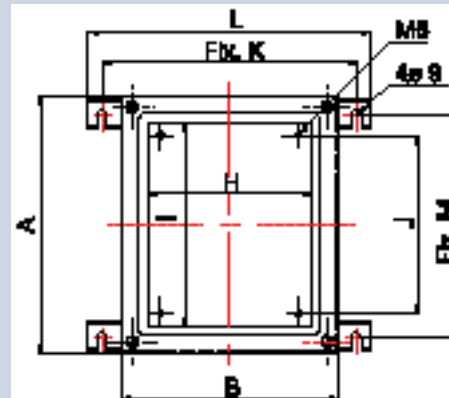

FICHE TECHNIQUE

- Encombrement des boîtes inox 316L
- Dimensions extérieures, profondeurs et dégagements des boîtes

- Boîtes profondeur 95 mm

Vue de profil

Vue de dessus

Boîte profondeur 95 H x L x P	A	B	C	D	E	F	G	H	I	J	K	L	M	N
120 x 120 x 95	120	120	95	127	127	88	89,00	84	104	/	140	160	/	1,5
120 x 180 x 95	120	180	95	187	127	148	89,00	144	104	/	200	220	/	1,5
180 x 180 x 95	180	180	95	187	187	148	89,00	144	164	/	200	220	/	1,5

- Coffrets profondeur 200 et 300 mm

- Dimensions coffrets profondeur 200 mm
- Dimensions coffrets profondeur 300 mm

Vue de profil

Vue de dessus

Détails patte de fixation

Profondeur 200 H x L x P	A	B	C	D	E	F	G	H	I	J	K	L	M	N
220 x 370 x 200	220	370	200	/	/	290	18,50	316	166	140	407	436	185	1,50
370 x 260 x 200	370	260	200	/	/	180	18,50	206	316	290	297	326	335	1,50
370 x 370 x 200	370	370	200	/	/	290	18,50	316	316	290	407	436	335	2,00
560 x 370 x 200	560	370	200	/	/	290	18,50	316	506	480	407	436	525	2,00
750 x 370 x 200	750	370	200	/	/	290	18,50	316	695	670	407	436	715	2,00
560 x 560 x 200	560	560	200	/	/	480	18,50	506	506	480	597	626	525	2,00
750 x 560 x 200	750	560	200	/	/	480	18,50	506	696	670	597	626	715	2,00
1130 x 750 x 200	1130	750	200	/	/	670	18,50	696	1076	1050	787	816	1095	2,00

Profondeur 300

H x L x P	A	B	C	D	E	F	G	H	I	J	K	L	M	N
370 x 370 x 300	370	370	300	/	/	290	18,50	316	316	290	407	436	335	2,00
560 x 370 x 300	560	370	300	/	/	290	18,50	316	506	480	407	436	525	2,00
750 x 370 x 300	750	370	300	/	/	290	18,50	316	695	670	407	436	715	2,00
560 x 560 x 300	560	560	300	/	/	480	18,50	506	506	480	597	626	525	2,00
750 x 560 x 300	750	560	300	/	/	480	18,50	506	696	670	597	626	715	2,00
1130 x 750 x 300	1130	750	300	/	/	670	18,50	696	1076	1050	787	816	1095	2,00

FICHE TECHNIQUE

- Coffrets profondeur 150 mm

Vue de profil

Vue de dessus

Boîte profondeur 150 H X L X P	A	B	C	D	E	F	G	H	I	J	K	L	M	N
260 X 220 X 150	260	220	150	/	/	140	18,50	166	206	180	257	286	225	1,50

- Plaques d'ajours profondeurs 200 ou 300 mm avec joints