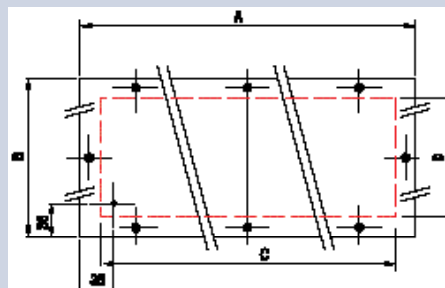

FICHE TECHNIQUE

- Coffrets profondeur 150 mm

Vue de profil

Vue de dessus

Boîte profondeur 150 H X L X P	A	B	C	D	E	F	G	H	I	J	K	L	M	N
260 X 220 X 150	260	220	150	/	/	140	18,50	166	206	180	257	286	225	1,50

- Plaques d'ajours profondeurs 200 ou 300 mm avec joints

Vue de profil

Vue de dessus

Vue de profil

Vue de dessus

plaque pour coffret profondeur 200 mm						plaque pour coffret profondeur 300 mm					
Références	A	B	C	D	Epaisseur	Références	A	B	C	D	Epaisseur
097304	210	170	166	126	3						
097290	250	170	206	126	3						
097291	320	170	276	126	3	097298	320	270	276	226	3
097292	360	170	316	126	3	097299	360	270	316	226	3
097293	510	170	466	126	3	097300	510	270	466	226	3
097294	550	170	506	126	3	097301	550	270	506	226	3
097295	700	170	656	126	3	097302	700	270	656	226	3
097296	740	170	696	126	3	097303	740	270	696	226	3