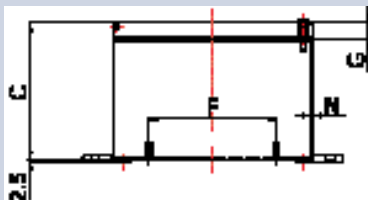

FICHE TECHNIQUE

- Encombrement des boîtes inox 316L
- Dimensions extérieures, profondeurs et dégagements des boîtes

- Boîtes profondeur 95 mm

Vue de profil

Vue de dessus

Boîte profondeur 95 H x L x P	A	B	C	D	E	F	G	H	I	J	K	L	M	N
120 x 120 x 95	120	120	95	127	127	88	89,00	84	104	/	140	160	/	1,5
120 x 180 x 95	120	180	95	187	127	148	89,00	144	104	/	200	220	/	1,5
180 x 180 x 95	180	180	95	187	187	148	89,00	144	164	/	200	220	/	1,5

- Coffrets profondeur 200 et 300 mm

- Dimensions coffrets profondeur 200 mm
- Dimensions coffrets profondeur 300 mm

Vue de profil

Vue de dessus

Détails patte de fixation

Profondeur 200 H x L x P	A	B	C	D	E	F	G	H	I	J	K	L	M	N
220 x 370 x 200	220	370	200	/	/	290	18,50	316	166	140	407	436	185	1,50
370 x 260 x 200	370	260	200	/	/	180	18,50	206	316	290	297	326	335	1,50
370 x 370 x 200	370	370	200	/	/	290	18,50	316	316	290	407	436	335	2,00
560 x 370 x 200	560	370	200	/	/	290	18,50	316	506	480	407	436	525	2,00
750 x 370 x 200	750	370	200	/	/	290	18,50	316	695	670	407	436	715	2,00
560 x 560 x 200	560	560	200	/	/	480	18,50	506	506	480	597	626	525	2,00
750 x 560 x 200	750	560	200	/	/	480	18,50	506	696	670	597	626	715	2,00
1130 x 750 x 200	1130	750	200	/	/	670	18,50	696	1076	1050	787	816	1095	2,00

Profondeur 300

H x L x P	A	B	C	D	E	F	G	H	I	J	K	L	M	N
370 x 370 x 300	370	370	300	/	/	290	18,50	316	316	290	407	436	335	2,00
560 x 370 x 300	560	370	300	/	/	290	18,50	316	506	480	407	436	525	2,00
750 x 370 x 300	750	370	300	/	/	290	18,50	316	695	670	407	436	715	2,00
560 x 560 x 300	560	560	300	/	/	480	18,50	506	506	480	597	626	525	2,00
750 x 560 x 300	750	560	300	/	/	480	18,50	506	696	670	597	626	715	2,00
1130 x 750 x 300	1130	750	300	/	/	670	18,50	696	1076	1050	787	816	1095	2,00

FICHE TECHNIQUE

- Coffrets profondeur 150 mm

Vue de profil

Vue de dessus

Boîte profondeur 150 H X L X P	A	B	C	D	E	F	G	H	I	J	K	L	M	N
260 X 220 X 150	260	220	150	/	/	140	18,50	166	206	180	257	286	225	1,50

- Plaques d'ajours profondeurs 200 ou 300 mm avec joints