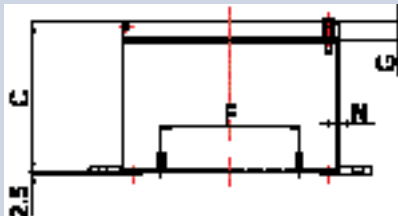

FICHE TECHNIQUE

- Encombrement des boîtes inox 316L
- Dimensions extérieures, profondeurs et dégagements des boîtes

- Boîtes profondeur 95 mm

Vue de profil

Vue de dessus

Boîte profondeur 95 H x L x P	A	B	C	D	E	F	G	H	I	J	K	L	M	N
120 x 120 x 95	120	120	95	127	127	88	89,00	84	104	/	140	160	/	1,5
120 x 180 x 95	120	180	95	187	127	148	89,00	144	104	/	200	220	/	1,5
180 x 180 x 95	180	180	95	187	187	148	89,00	144	164	/	200	220	/	1,5

- Coffrets profondeur 200 et 300 mm

- Dimensions coffrets profondeur 200 mm
- Dimensions coffrets profondeur 300 mm

Vue de profil

Vue de dessus

Détails patte de fixation

Profondeur 200 H x L x P	A	B	C	D	E	F	G	H	I	J	K	L	M	N
220 x 370 x 200	220	370	200	/	/	290	18,50	316	166	140	407	436	185	1,50
370 x 260 x 200	370	260	200	/	/	180	18,50	206	316	290	297	326	335	1,50
370 x 370 x 200	370	370	200	/	/	290	18,50	316	316	290	407	436	335	2,00
560 x 370 x 200	560	370	200	/	/	290	18,50	316	506	480	407	436	525	2,00
750 x 370 x 200	750	370	200	/	/	290	18,50	316	695	670	407	436	715	2,00
560 x 560 x 200	560	560	200	/	/	480	18,50	506	506	480	597	626	525	2,00
750 x 560 x 200	750	560	200	/	/	480	18,50	506	696	670	597	626	715	2,00
1130 x 750 x 200	1130	750	200	/	/	670	18,50	696	1076	1050	787	816	1095	2,00

Profondeur 300

H x L x P	A	B	C	D	E	F	G	H	I	J	K	L	M	N
370 x 370 x 300	370	370	300	/	/	290	18,50	316	316	290	407	436	335	2,00
560 x 370 x 300	560	370	300	/	/	290	18,50	316	506	480	407	436	525	2,00
750 x 370 x 300	750	370	300	/	/	290	18,50	316	695	670	407	436	715	2,00
560 x 560 x 300	560	560	300	/	/	480	18,50	506	506	480	597	626	525	2,00
750 x 560 x 300	750	560	300	/	/	480	18,50	506	696	670	597	626	715	2,00
1130 x 750 x 300	1130	750	300	/	/	670	18,50	696	1076	1050	787	816	1095	2,00

FICHE TECHNIQUE

- Coffrets profondeur 150 mm

Vue de profil

Vue de dessus

Boîte profondeur 150 H X L X P	A	B	C	D	E	F	G	H	I	J	K	L	M	N
260 X 220 X 150	260	220	150	/	/	140	18,50	166	206	180	257	286	225	1,50

- Plaques d'ajours profondeurs 200 ou 300 mm avec joints